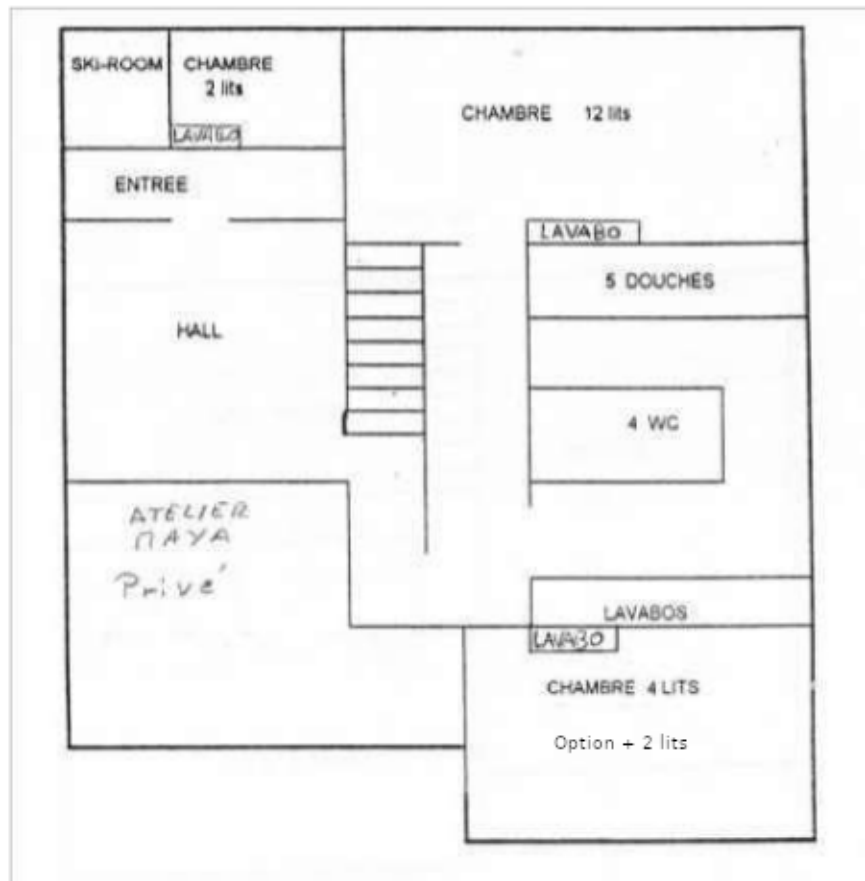

# Chalet Le Sporting 44 lits, Route du Vallon 4, CH-1986 Arolla/VS

Possibilité d'ajouter jusqu'à 4 lits pour un total de 48 lits

## Rez-de-chaussée