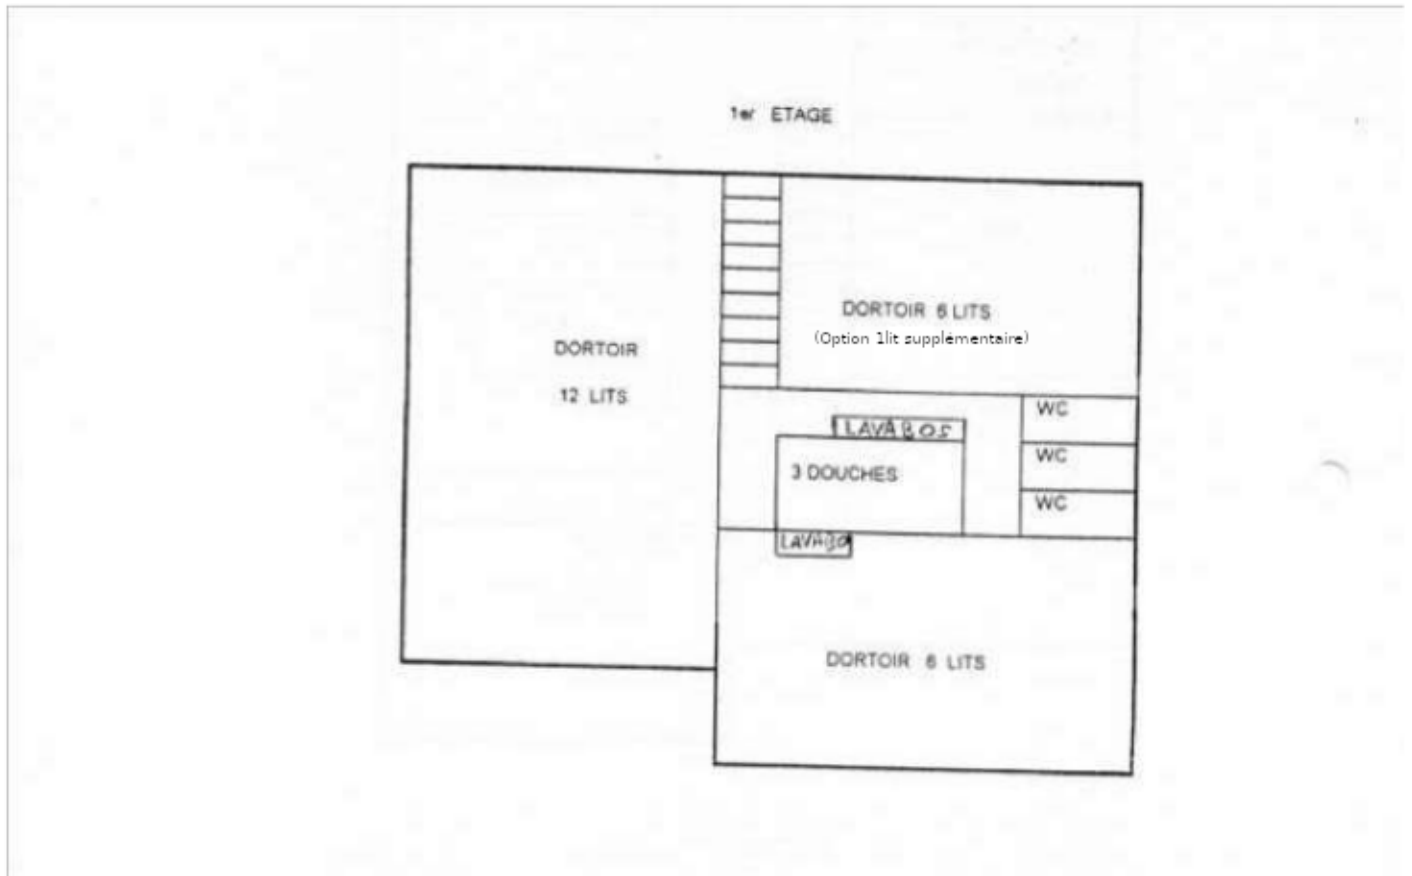

Chalet Le Sporting 44 lits, Route du Vallon 4, CH-1986 Arolla/VS

Info et réservation

www.latza.ch

hôtel aiguille de la tza

Hôtel Aiguille de la Tza, La Monta, Route de Tsallion 1, 1986 Arolla, Suisse
+41 27 283 14 06 info@latza.ch www.latza.ch www.facebook.com/hotel.latza